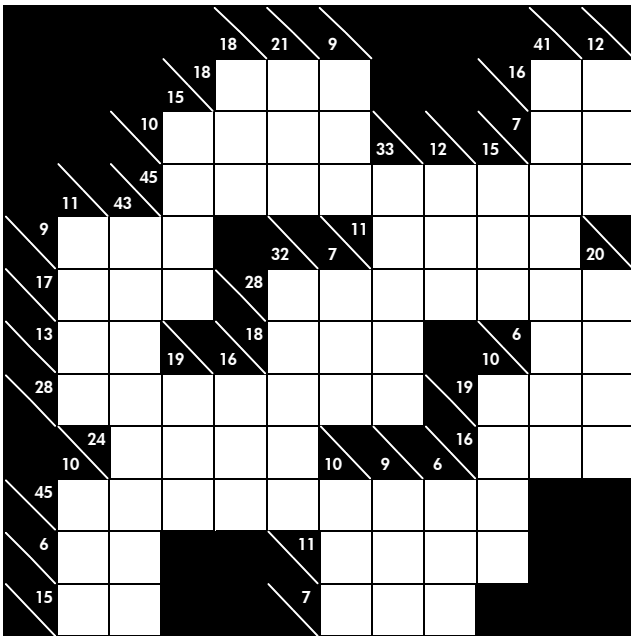

ナンプレ無手勝流

サムクロス

C-2012-10-1

難易度 ★★★

C-2012-10-3

難易度 ★★★★★

C-2012-10-2

難易度 ★★★

C-2012-10-4

難易度 ★★★★★★