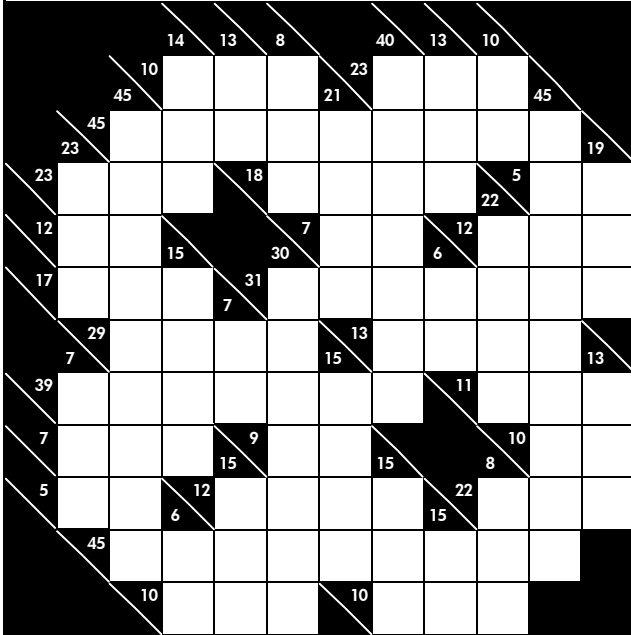

ナンプレ無手勝流

サムクロス

C-2012-10-1

難易度 ★★★

C-2012-10-3

難易度 ★★★★★

C-2012-10-2

難易度 ★★★

C-2012-10-4

難易度 ★★★★★★