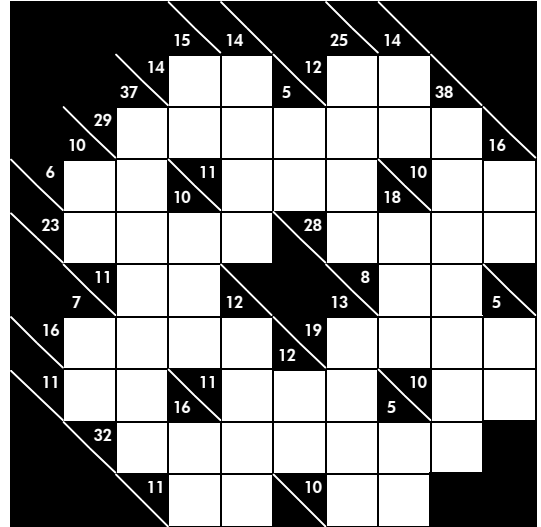

ナンプレ無手勝流

サムクロス

C-2011-06-1

難易度 ★★★

C-2011-06-2

難易度 ★★★★★

C-2011-06-3

難易度 ★★★★★