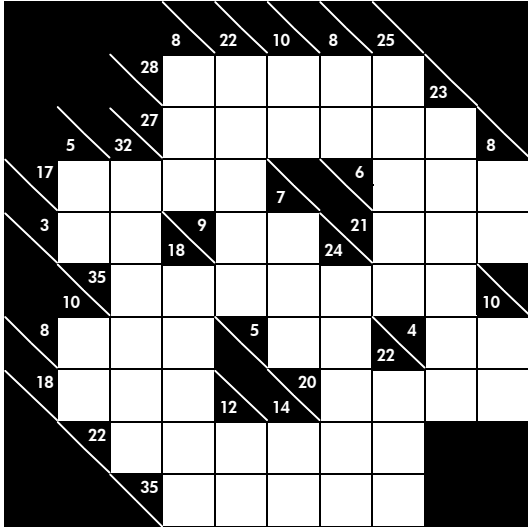

ナンプレ無手勝流

サムクロス

C-2011-06-1

難易度 ★★★

C-2011-06-2

難易度 ★★★★★

C-2011-06-3

難易度 ★★★★★